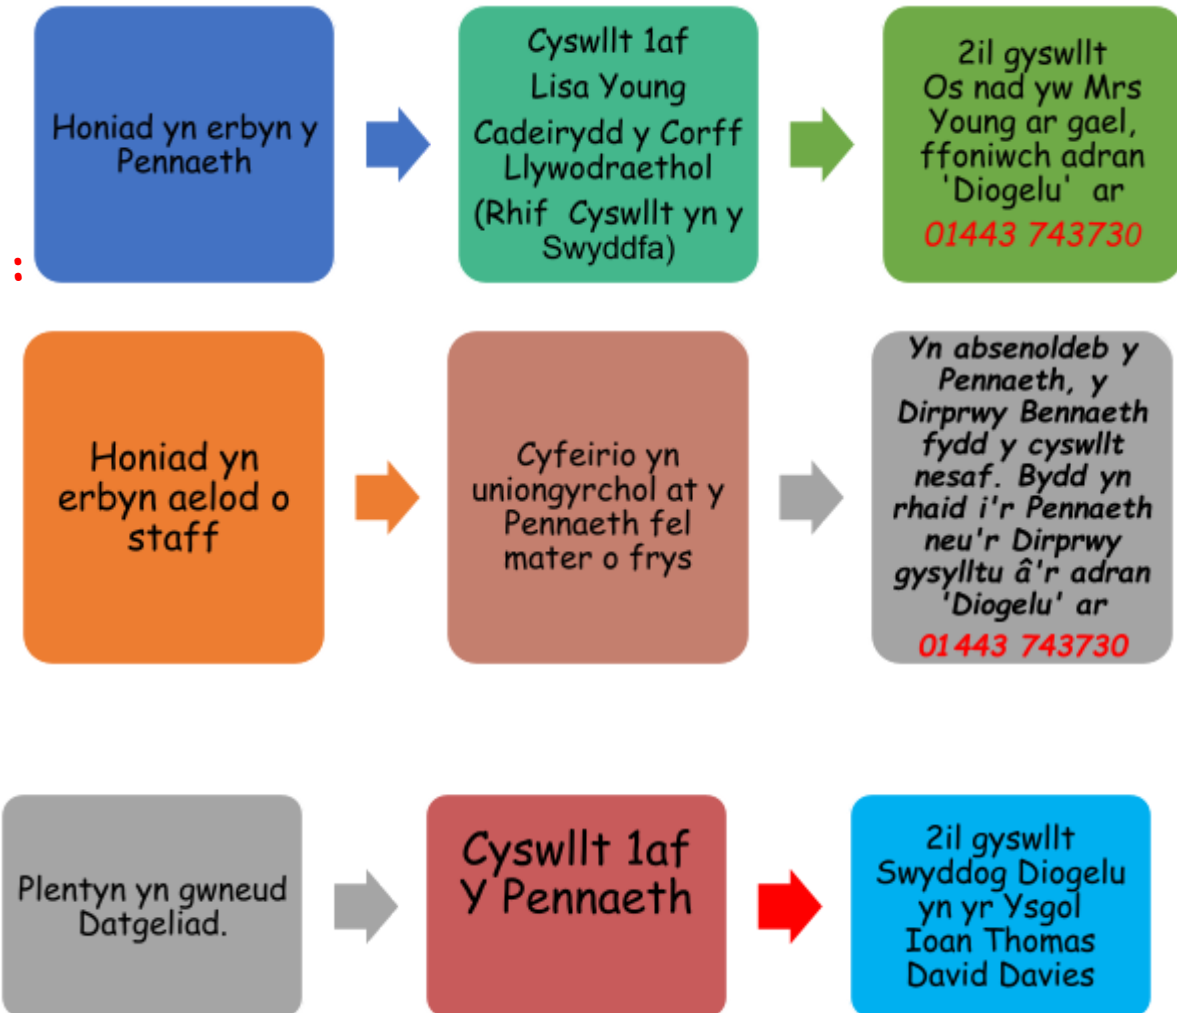

Gweithdrefnau Diogelu

Cofiwch...nid yw gwneud dim yn opsiwn!

Ni all staff gadw datgeliad o gam-drin yn gyfrinachol a rhaid iddynt gyfeirio'r mater at swyddog diogelu dynodedig yr Ysgol